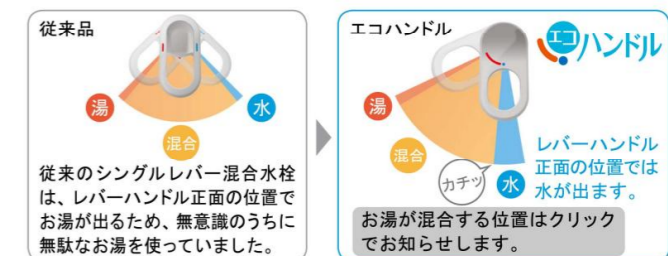

### 新てまなし排水口

排水口のお掃除を簡単にする「新てまなし排水口」。髪・ゴミを確実にキャッチし、水はけの良い形状です。

### 水栓金具

壁付け水栓&ハイバックガードで簡単キレイ

水栓まわりは、水溜まりの少ない壁付け水栓と凹凸のないハイバックガードで汚れにくく、お手入れ簡単でキレイを保てます。

### エコハンドル

よく使う正面のハンドル位置で「水」を出す省エネ設計。