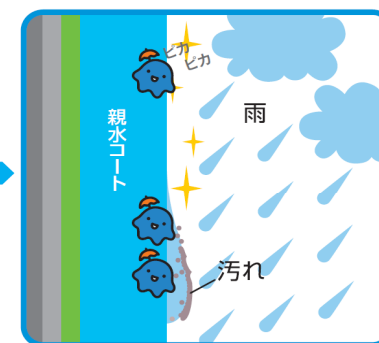

# KMEW外壁材 「親水コート」 特長説明

(エクセレージ・親水14)

親水コーティング外壁材

エクセレージ14に  
雨で汚れを洗い流す  
親水性をプラスしました。

大気  
浄化

汚れ  
分解

親水性

耐候性

親水性

雨で汚れを洗い流します。

親水コートの表層は水になじみやすい親水基に覆われています。雨が降れば親水基が汚れとの間に雨水を取り込みやすくするため、壁に付着した汚れが浮き上がり、雨水と一緒に洗い流してくれます。

雨が浮かして流す

水が汚れの下に入り込み、  
浮き上がることによって、  
汚れが流れ落ちます。

水滴が入り込む

洗い流す

- エクセレージ・親水14の防汚効果は、弊社従来品と比較し排気ガスや埃、砂塵に対して効果を発揮しますが、多量に供給される環境下では効果が発揮されない場合があります。また、局部的に汚れが集中しやすい部位や錆・コケ・藻類の付着・発生に対しては効果が低くなる場合があります。特に局部的に汚れが集中しやすい部位には、ツタワンDやロングツタワンDのご使用をおすすめいたします。
- 汚れが気になる場合は、中性洗剤とスポンジを使って水洗いすることでも汚れを落とすことが可能です。