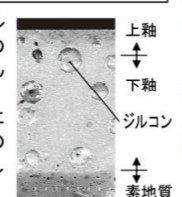

カラーバリエーション

リモコンデザイン

キレイ機能

パワーストリーム洗浄

強力な水流が便器鉢内のすみずみまわって回り、少ない水でもしっかり汚れを洗い流します。

フチレス形状

フチを丸ごとなくし、サッとひと拭きでお掃除ラクラクです。

ハイパーキラミック

キズ、汚れに強く、銀イオンパワーで細菌の繁殖も抑えます。

キズ汚れに強い

高硬度のジルコンを釉薬の表面まで含んでいるので、キズがつきにくく、汚れの付着を軽減します。

汚物汚れに強い

紙巻器

カラーバリエーション
標準色 注文色 (納期は約2週間)
□WA □BW1 □BN8 □LR8 □BB7 (約2週間)
棚付2連紙巻器
CF-AA64/WA (色仮決)

タオルリング

スタンダードシリーズ タオルリング
KF-91

コンパクトなフォルム

コンパクト設計の奥行760mmなので、空間をより広々でき、ゆとりを生み出します。

手洗しやすいフォルム

手の洗いやさを考えた、広くて深い手洗鉢です。

鉢内スプレー

便器の表面を濡らし、汚物汚れを付きにくくするのでお掃除もラクラク。

フルオート便器洗浄

便座から立ち上がると自動的に便器を洗浄。