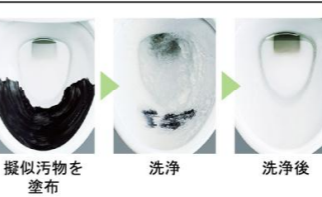

カラーバリエーション

リモコンデザイン

キレイ機能

パワーストリーム洗浄

強力な水流が便器鉢内のすみずみまわって回り、少ない水でもしっかり汚れを洗い流します。

フチレス形状

フチを丸ごとなくし、サッとひと拭きでお掃除ラクラクです。

ハイパーキラミック

キズ、汚れに強く、銀イオンパワーで細菌の繁殖も抑えます。

キズ汚れに強い

高硬度のジルコンを釉薬の表面まで含んでいるので、キズがつきにくく、汚れの付着を軽減します。

汚物汚れに強い

紙巻器

カラーバリエーション
標準色 注文色 (納期は約2週間)
□WA □BW1 □BN8 □LR8 □BB7 (約2週間)
棚付2連紙巻器
CF-AA64/WA (色仮決)

タオルリング

スタンダードシリーズ タオルリング
KF-91

コンパクトなフォルム

コンパクト設計の奥行760mmなので、空間をより広々でき、ゆとりを生み出します。

手洗しやすいフォルム

手の洗いやさを考えた、広くて深い手洗鉢です。

鉢内スプレー

便器の表面を濡らし、汚物汚れを付きにくくするのでお掃除もラクラク。

フルオート便器洗浄

便座から立ち上がると自動的に便器を洗浄。