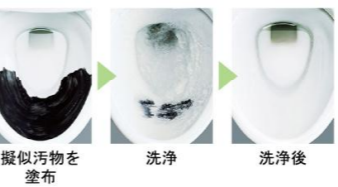

カラーバリエーション	リモコンデザイン
標準色 	注文色(納期約2週間)

キレイ機能

パワーストリーム洗浄

強力な水流が便器鉢内のすみずみまわって、少ない水でもしっかり汚れを洗い流します。

フチレス形状

フチを丸ごとなくし、サッとひと拭きでお掃除ラクラクです。

ハイパーキラミック

キズ、汚れに強く、銀イオンパワーで細菌の繁殖も抑えます。

キズ汚れに強い

高硬度のジルコンを釉薬の表面まで含んでいるので、キズがつきにくく、汚れの付着を軽減します。

汚物汚れに強い

壁付収納棚

壁付収納棚(紙巻器付)
TSF-110WU/WA(色別決)

タオルリング

スタンダードシリーズ タオルリング
KF-91

コンパクトなフォルム

コンパクト設計の奥行760mmなので、空間をより広々でき、ゆとりを生み出します。

手洗しやすいフォルム

手の洗いやさを考えた、広くて深い手洗鉢です。

鉢内スプレー

便器の表面を濡らし、汚物汚れを付きにくくするのでお掃除もラクラク。

フルオート便器洗浄

便座から立ち上がると自動的に便器を洗浄。

Wパワー脱臭