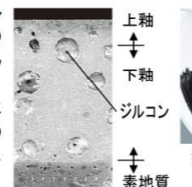

カラーバリエーション	リモコンデザイン
標準色 	注文色(納期約2週間)

キレイ機能

パワーストリーム洗浄

強力な水流が便器鉢内のすみずみまわって、少ない水でもしっかり汚れを洗い流します。

フチレス形状

フチを丸ごとなくし、サッとひと拭きでお掃除ラクラクです。

ハイパーキラミック

キズ、汚れに強く、銀イオンパワーで細菌の繁殖も抑えます。

キズ汚れに強い

高硬度のジルコンを釉薬の表面まで含んでいるので、キズがつきにくく、汚れの付着を軽減します。

汚物汚れに強い

壁付収納棚

壁付収納棚(紙巻器付)
TSF-110WU/WA(色別決)

タオルリング

スタンダードシリーズ タオルリング
KF-91

コンパクトなフォルム