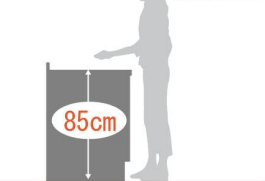

開き扉 インバーター照明付

扉キャッチ機構

揺れを感知すると、ストッパーが下りて扉をロック。収納物の落下や飛び出しを防ぐ安心機能です。揺れが収まると自動的にロックを解除します。

アンダーストッカー

扉カラー

ワークトップ高さ

カウンター高さ 85cm

身長160cm

ワークトップのおすすめ高さは、身長(cm)÷2+5cmが目安です。

扉のお手入れラクラク

汚れが拭き取りやすく、お手入れが簡単な扉です。

※長くお使いいただくために、やわらかい布でお手入れしてください。