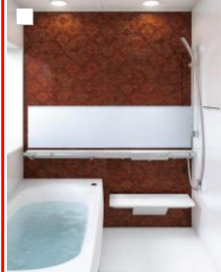

ミスト機能付温水式浴室換気暖房乾燥機(1室換気100V用)

暖房・衣類乾燥・換気・涼風の、1台4役。

バスルームでスプラッシュミストを浴びてリフレッシュ。

ドア

ほこりやカビが付きにくい、スッカリドア。お掃除がラクになります。

鏡

お掃除ラクラク鏡縦長ミラー

お掃除ラクラク鏡ワイドミラー

炭素の膜で水垢のこびり付きを防ぐ、お掃除ラクラク鏡。お手入れカンタンで

スライドバー

スライドバー(メタル調)

スライドハンガー付インテリア・バー

立ち座りをサポートするインテリア・バー

ハンドグリップ

横型ハンドグリップ(樹脂製) ラウンド浴槽用

横型ハンドグリップ(ステンレス製)

降り注ぐシャワーが身体を心地よく包み込みます。

ドア外タオル掛け

メタル調

ホワイト

ブラック

ドアの外にタオルが掛けられます。

タオル棚

めっきタイプ

浴室内にバスタオルが仮置きできます。

浴室テレビ

16型ワイド画面・HD対応チューナー内蔵型

高画質&ワイドな地上デジタル放送をバスタイムに。

ホワイト

ブラック

浴室オーディオ

天井からの臨場感ある音楽や音声がバスルームいっぱいに広がります。