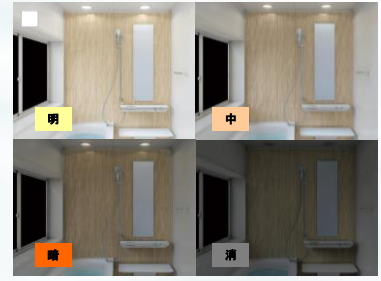

調光システム(LEDダウンライト用)

ダウンライトの明るさを、お好みにあわせて調節できます。