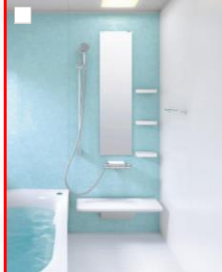

照明

ダウンライト(LED・電球色)

壁柄に合う光源を選び美しく仕上げれば、より深い充足感が得られます。

水栓

スッキリ水栓(リングハンドル)

直感的に操作しやすいリングハンドル。使いやすさを追求しました。配管カバーがなくお手入れ簡単

換気

浴室換気暖房乾燥機(1室換気100V用)

ミスト機能付温水式浴室換気暖房乾燥機(1室換気100V用)

暖房・衣類乾燥・換気・涼風の、1台4役。

バスルームでスプラッシュミストを浴びてリフレッシュ。

ドア

ほこりやカビが付きにくい、スッカリドア。お掃除がラクになります。

鏡

お掃除ラクラク鏡縦長ミラー

お掃除ラクラク鏡ワイドミラー

炭素の膜で水垢のこびり付きを防ぐ、お掃除ラクラク鏡。お手入れカンタンで

スライドバー

スライドバー(メタル調)

スライドハンガー付インテリア・バー

立ち座りをサポートするインテリア・バー

ハンドグリップ

横型ハンドグリップ(樹脂製) ラウンド浴槽用

横型ハンドグリップ(ステンレス製)

浴室内にバスタオルが仮置きできます。

浴室テレビ

16型ワイド画面・HD対応チューナー内蔵型

高画質&ワイドな地上デジタル放送をバスタイムに。

ホワイト

ブラック

浴室オーディオ

天井からの臨場感ある音楽や音声がバスルームいっぱいに広がります。