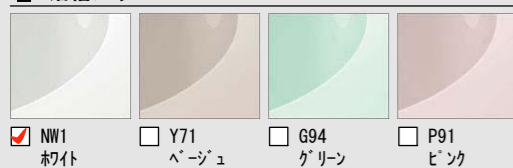

手軽にリラックスでき、いつもキレイ。もっと、お風呂が好きになるバスルーム。

CG合成によるイメージ画像です。

LIXIL

壁パネルカラー アクセント張り

アクセントパネル: Lパネル (鏡面)

アクセントパネル: Lパネル (HT)

浴槽カラー FRP

エプロンカラー

床カラー 単色

まる洗いカウンター

たっぷり置いて、まる洗い裏までキレイ。

くるりんポイ排水口

浴槽排水を利用した強いうずが、汚れを流す。

※イラストはイメージ ※効果的な渦流を発生させるためには、浴槽水位が150mm以上必要です。

サーモバスS

お湯が冷めにくい、浴槽保温材と保温組フタの“ダブル保温”構造。

※イメージ図 浴槽の形状が実際とは異なります。

ラウンドライン浴槽

洗い場側水栓

クラウンレス水栓<メタルマット調> +スイッチ付エコフルシャワー<メタル調>

カウンター

カラーバリエーション □FW1 □N11 □Y84 まる洗いカウンター

天井&照明

※写真はイメージです。照明灯数は浴室サイズ等によって異なります。 平天井(廻し縁なし) +ネオサークル照明(蛍光灯ランプ) EFD-G1-1A